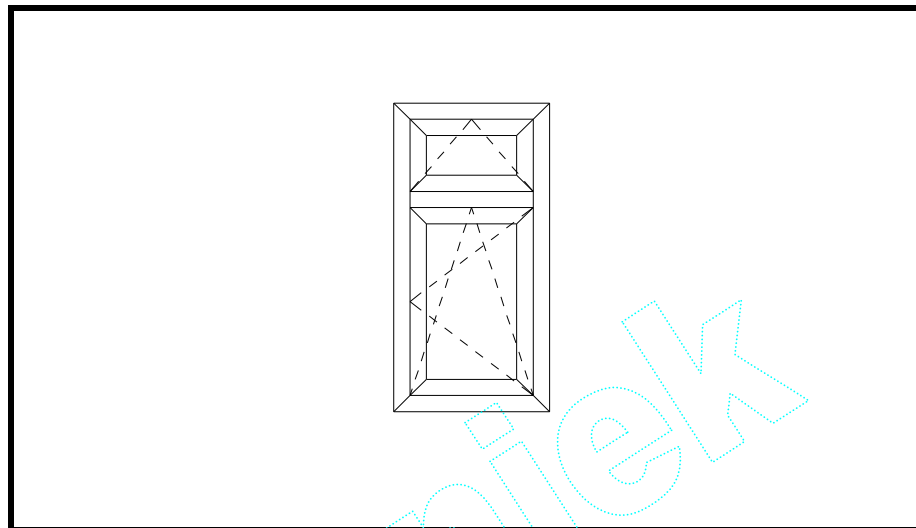

-- Meerprijs draadelen buitenzijde in kleur + 8%.

Alle prijzen zijn exclusief B.T.W..

		Breedte					
		800	900	1000	1100	1200	1300
hoogte	1400	649	663	682	699	724	748
	1500	657	671	691	710	735	761
	1600	667	681	703	723	749	774
	1700	675	692	715	735	761	787
	1800	685	703	726	746	773	799
	1900	696	714	738	759	785	812
	2000	707	725	749	770	797	824
	2100	717	736	760	782	809	837
	2200	742	762	786	808	836	864