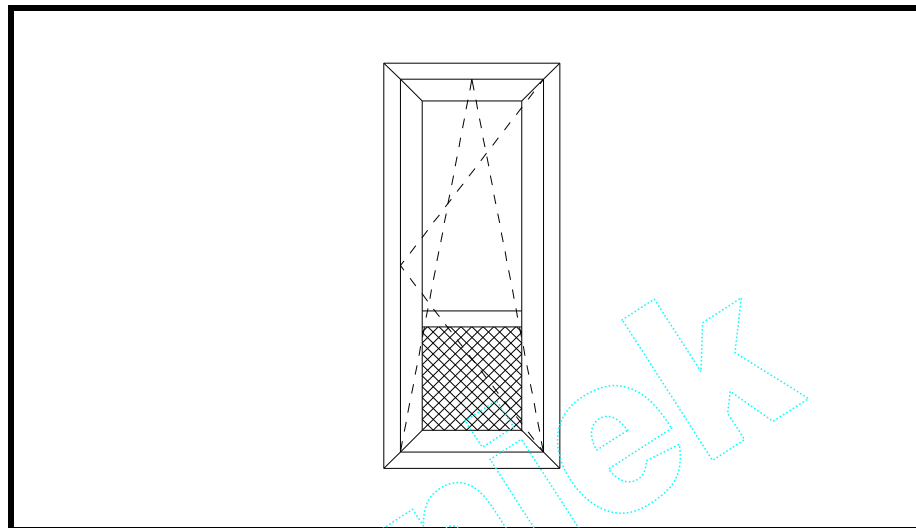

Draaikiepdeur

Deceuninck Zendow Royal (verdiept-profiel)

Kleur wit, Ral 9016 of parelwit, Ral 1013.

Incl. HR++glas kw 1.2 gasgevuld.

Incl. inbraakwerend hang & sluitwerk.

-- Meerprijs kozijnen buitenzijde in kleur + 10%.

-- Meerprijs draaidelen buitenzijde in kleur + 8%.

Alle prijzen zijn exclusief B.T.W..

		Breedte			
		800	900	1000	1100
hoogte	2000	784	802	820	841
	2100	793	811	829	850
	2200	808	826	844	868
	2300	818	836	856	
	2400	827	846