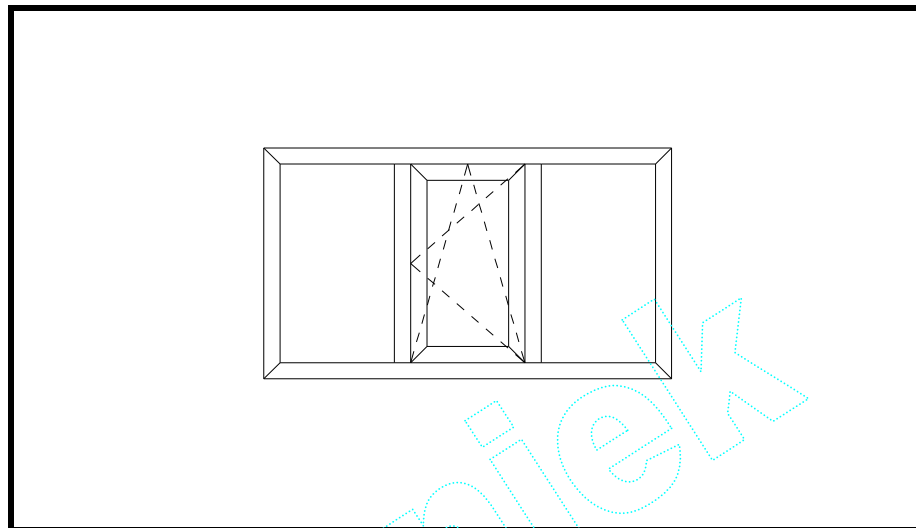

Vast glas / draaikiepraam / vast glas

Deceuninck Zendow Royal (verdiept-profiel)

Kleur wit, Ral 9016 of parelwit, Ral 1013.

Incl. HR++glas kw 1.2 gasgevuld.

Incl. inbraakwerend hang & sluitwerk.

-- Meerprijs kozijnen buitenzijde in kleur + 10%.

-- Meerprijs draaidelen buitenzijde in kleur + 8%.

Alle prijzen zijn exclusief B.T.W..

		Breedte								
		2000	2100	2200	2300	2400	2500	2600	2700	2800
hoogte	900	673	680	688	696	705	713	722	731	739
	1000	689	698	709	718	727	735	745	755	764
	1100	709	717	728	738	748	757	768	778	788
	1200	728	737	748	760	770	781	792	802	813
	1300	748	759	771	783	794	805	816	827	838
	1400	769	780	793	805	817	828	840	851	862
	1500	790	801	815	828	839	851	864	875	886
	1600	827	839	852	866	878	889	903	915	927
	1700	848	860	874	888	900	913	926	939	951
1800	869	881	896	910	923	936	950	963	975