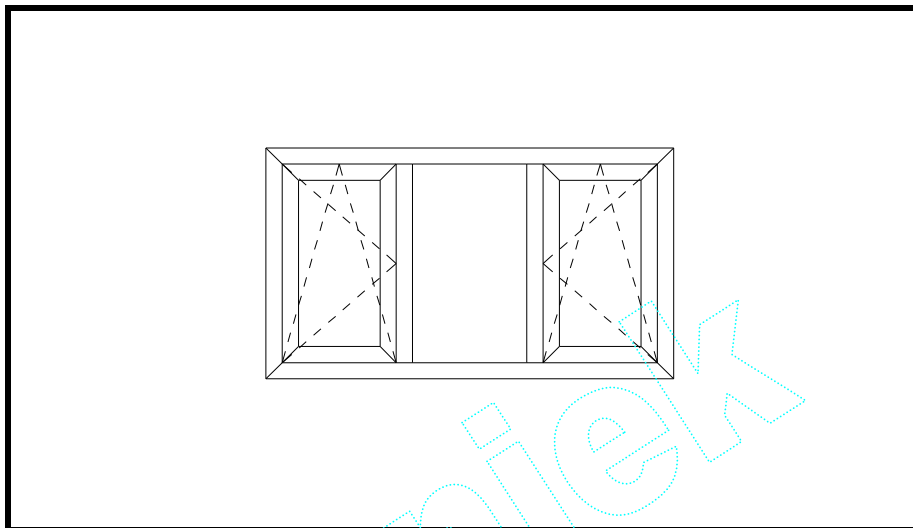

-- Meerprijs draaidelen buitenzijde in kleur + 8%.

Alle prijzen zijn exclusief B.T.W..

		Breedte								
		2000	2100	2200	2300	2400	2500	2600	2700	2800
hoogte	900	845	853	864	872	881	889	898	906	915
	1000	866	874	887	895	904	913	922	932	943
	1100	885	894	907	915	926	937	948	959	970
	1200	905	913	928	939	950	962	974	985	996
	1300	926	838	954	966	977	989	1001	1013	1025
	1400	950	962	978	990	1002	1015	1027	1039	1052
	1500	973	985	1002	1015	1027	1040	1053	1065	1078
	1600	1028	1041	1058	1071	1084	1097	1111	1123	1136
	1700	1051	1064	1082	1096	1109	1122	1136	1149	1163
1800	1075	1088	1106	1121	1134	1148	1162	1176	1190	