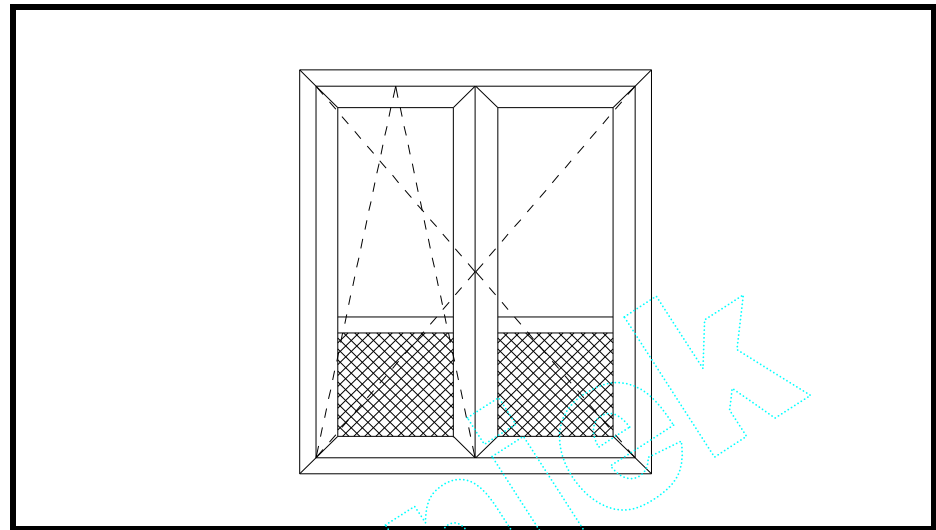

-- Meerprijs draadelen buitenzijde in kleur + 8%.

Alle prijzen zijn exclusief B.T.W..

		Breedte			
		1800	1900	2000	2100
hoogte	2000	1533	1553	1578	1598
	2100	1549	1569	1594	1614
	2200	1571	1590	1616	1635
	2300	1586	1606	1633	
	2400	1603	1626		